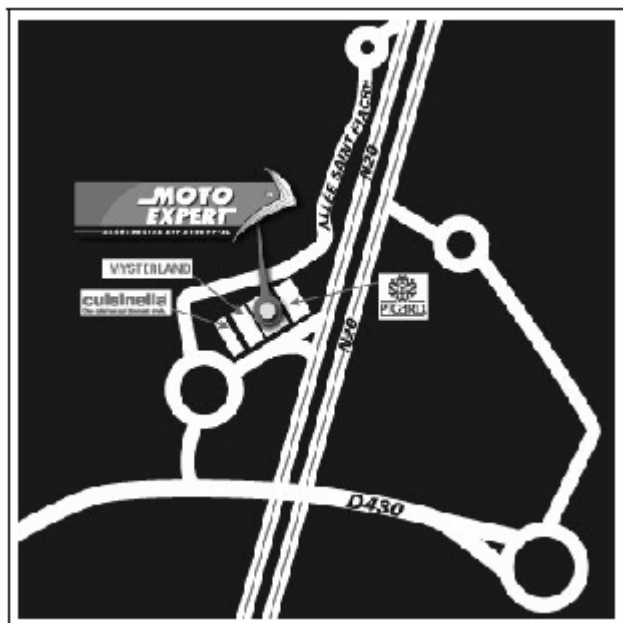

**MOTO  
EXPERT**

L'ACCESSOIRE EST ESSENTIEL

**MONTLHERY**

**Bienvenue, chez Moto Expert**

**Accédez au magasin**

■ MOTO EXPERT MONTLHERY  
ZA DES GRAVIERS  
ALLEE SAINT FIACRE

91310 MONTLHERY  
Tél. : 01 69 01 62 02